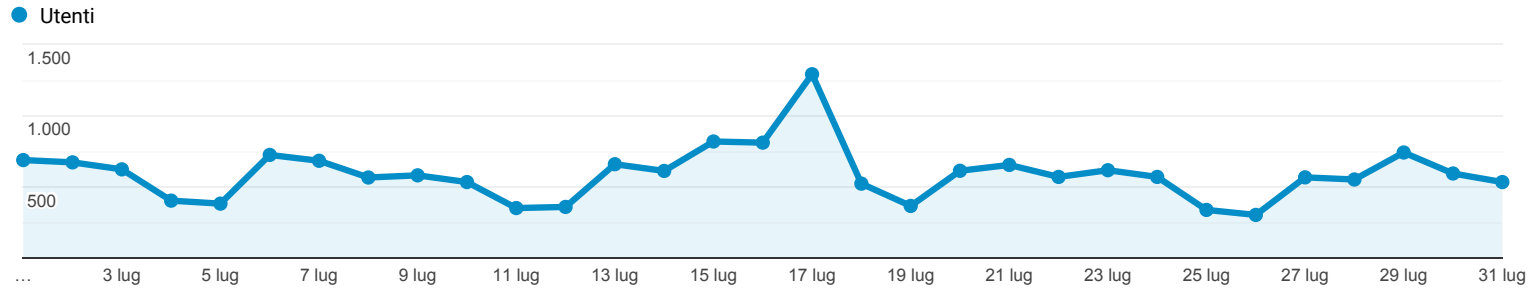

## Panoramica del pubblico

Tutti gli utenti  
100,00% Utenti

1 lug 2020 - 31 lug 2020

### Panoramica

Utenti <b>10.477</b>	Nuovi utenti <b>6.768</b>	Sessioni <b>22.327</b>
Numero di sessioni per utente <b>2,13</b>	Visualizzazioni di pagina <b>76.258</b>	Pagine/sessione <b>3,42</b>
Durata sessione media <b>00:02:06</b>	Frequenza di rimbalzo <b>44,39%</b>	