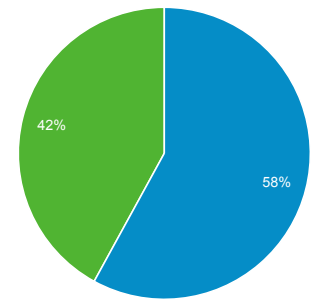

Utenti 10.477	Nuovi utenti 6.768	Sessioni 22.327
Numero di sessioni per utente 2,13	Visualizzazioni di pagina 76.258	Pagine/sessione 3,42
Durata sessione media 00:02:06	Frequenza di rimbalzo 44,39%	

■ New Visitor ■ Returning Visitor